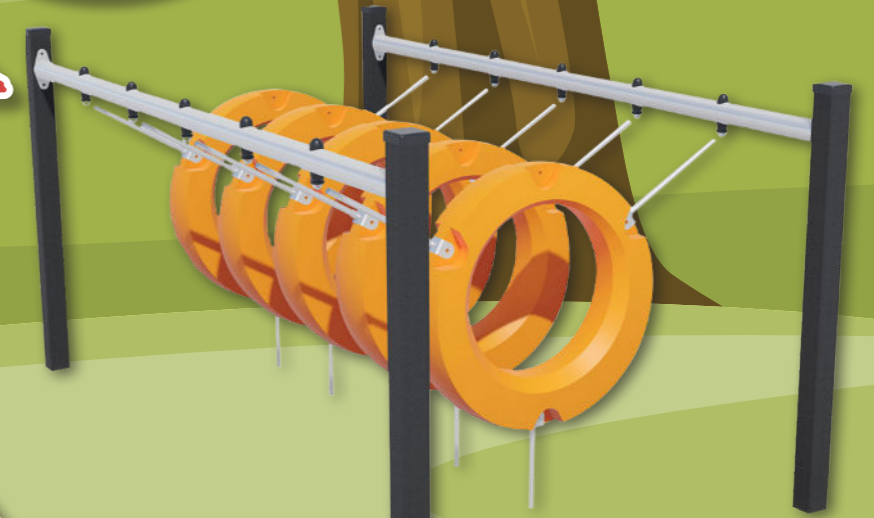

Van Ruysdaellaan Bergschenhoek

Spelen met
21 vriendjes
tegelijk!

16
verschillende
manieren om
te spelen

4 XL evenwichtsparcours

2 Banden hindernis

Klimwand / klimnet 6

Kruipbuis 3

Hinkelpad

Herplaatste prullenbak

5 Stopwatch

1 Schuine springplaten

Hinkelpad

-  Balanceren
-  Klimmen wand
-  Klimmen net-trap
-  Balanceren
-  Oversteken verplaatsen
-  Springen
-  Kruipen

Van Ruysdaellaan Bergschenhoek

LEGENDA

-  Groen
-  Boom
-  Stoeptegels